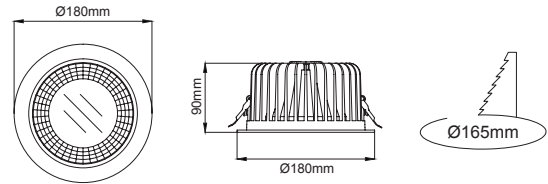

Leila Midi Downlight

5 / Product Color / Ürün Renk

Technical Drawing / Teknik Çizim

4 / Angle / Açısı

* See page 758 for ldt files. / Işık eğrileri için sayfa 758 bakınız.

Leila Midi Downlight / 102.PLR.15070

Power / Güç	CRI	Order Code / Sipariş Kodu	Kelvin	Lümen T _c =50° Lümen
21W	CRI>80	102.PLR.15070 . (..) . (...) . (..) . (..)	2700K	1435
			3000K	1480
			3500K	1510
			4000K	1540
			5000K	1585
	CRI>90	102.PLR.15070 . (..) . (...) . (..) . (..)	2700K	1335
			3000K	1375
			3500K	1405
			4000K	1432
			5000K	X
CRI>98	102.PLR.15070 . (..) . (...) . (..) . (..)	2700K	X	
		3000K	X	
		4000K	X	

* Code example / Kod örneği:

102.PLR.15070 . 21 . 827 . WF . 01

- 1- Product code / Armatür kodu
- 2- Power / Güç
- 3- CRI / Kelvin
- 4- Reflector angle / Reflektör açısı
- 5- Colour / Ürün renk

2	3	4	5	
Watt - Driving Current / Watt - Sürüş Akımı	CRI / Kelvin	Reflector Angle / Reflektör Açısı	Product Color / Ürün Renk	
21 21W - 500mA	827 CRI>80 - 2700K	WF 70° - Wide Flood	01 white	
16 16W - 350mA	830 CRI>80 - 3000K		927 CRI>90 - 2700K	02 ral 9010
	835 CRI>80 - 3500K		930 CRI>90 - 3000K	03 black
	840 CRI>80 - 4000K		935 CRI>90 - 3500K	04 gray
	840 CRI>80 - 4000K		940 CRI>90 - 4000K	05 dark gray
	850 CRI>80 - 5000K			06 special color