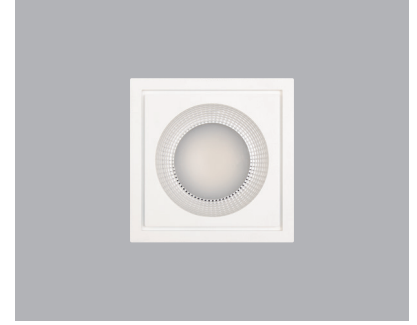

Leila Square Downlight

5 / Product Color / Ürün Renk

Technical Drawing / Teknik Çizim

4 / Angle / Açısı

EN

- Die-cast aluminium body.
- Mains voltage: 220-240V / 50-60Hz.
- Clever thermal design with passive heat dissipation.
- Classic dimming systems of DALI, 1-10V and Phase-Cut Dim options.
- High tech control systems of Tuneable White and Wireless Dim options.
- Basic colours: White, Black, Gray, Dark Gray, RAL9010 and special color options.
- Wide Flood beam angle option available with rotationally symmetric light distribution.
- Standart CRI>80 and high CRI>90 LED options available.
- Up to 73lm/W efficiency.
- High colour consistency: <3 SDCM
- IP44 Protection rating.
- Gold plated reflector accessory option available upon request.
- UGR<22 in standart version.
- UGR<19 in microprismatic diffuser accessory integration.
- Emergency kit system can be integrated.

TR

- Alüminyum enjeksiyon gövde.
- 220-240V / 50-60Hz enerji giriřli.
- Pasif soğutma teknolojisine sahip akıllı soğutma tasarımı.
- Klasik DALI, 1-10V ve Faz DIM seçenekleri uygulanabilir.
- Yüksek teknoloji kontrol sistemleri olan Kablosuz DIM ve Dinamik Beyaz uygulamaları yapılabilir.
- Standart renk seçenekleri: Beyaz, Siyah, Gri, Koyu Gri, RAL9010 yanında isteğe bağılı özel renk seçenekleri uygulanabilir.
- Çok Geniş reflektör açısı seçeneğı mevcuttur.
- Standart CRI>80 ve yüksek CRI>90 LED seçenekleri mevcuttur.
- 73lm/W'a varan verim.
- Yüksek renk uyumu: <3 SDCM.
- IP44 koruma sınıfı.
- Altın rengi kaplama reflektör aksesuar seçeneğı mevcuttur.
- Standart versiyon UGR<22.
- Mikroprizmatik difüzör aksesuar versiyon UGR<19.
- Acil aydınlatma kit sistemi uygulanabilir.

Leila Square Downlight

Leila Square Downlight / I02.PLR.15071

* Code example / Kod örneği:

I02.PLR.15071 . 21 . 827 . WF . 01

- 1- Product code / Armatür kodu
- 2- Power / Güç
- 3- CRI / Kelvin
- 4- Reflector angle / Reflektör açısı
- 5- Colour / Ürün renk