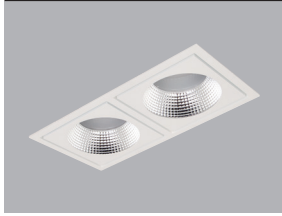

Leila Square Downlight / I02.PLR.15073

* Code example / Kod örneği:

I02.PLR.15073 . 21 . 827 . WF . 01

- 1- Product code / Armatür kodu
- 2- Power / Güç
- 3- CRI / Kelvin
- 4- Reflector angle / Reflektör açısı
- 5- Colour / Ürün renk

Power / Güç	CRI	Order Code / Sipariş Kodu	Kelvin	Lümen T_c=50° Lümen	kg
2x21W	CRI>80	I02.PLR.15073 . (.) . (...) . (.) . (.)	2700K	2870	2.5
			3000K	2960	
			3500K	3020	
			4000K	3080	
			5000K	3170	
	CRI>90	I02.PLR.15073 . (.) . (...) . (.) . (.)	2700K	2670	
			3000K	2750	
			3500K	2810	
			4000K	2864	
			5000K	X	
	CRI>98	I02.PLR.15073 . (.) . (...) . (.) . (.)	2700K	X	
			3000K	X	
			4000K	X	

2	Watt - Driving Current / Watt - Sürüş Akımı	3	CRI / Kelvin		4	Reflector Angle / Reflektör Açısı	5	Product Color / Ürün Renk				
	21		21W - 500mA	827		CRI>80 - 2700K		927	CRI>90 - 2700K	WF	68° - Wide Flood	01 white
16	16W - 350mA	830	CRI>80 - 3000K	930	CRI>90 - 3000K	WF	2x68° - Wide Flood	02 ral 9010				
21	2x21W - 500mA	835	CRI>80 - 3500K	935	CRI>90 - 3500K			03 black				
16	2x16W - 350mA	840	CRI>80 - 4000K	940	CRI>90 - 4000K			04 gray				
		850	CRI>80 - 5000K					05 dark gray				
								06 special color