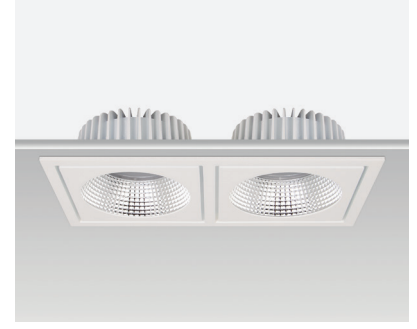

Leila Square Downlight

5 / Product Color / Ürün Renk

Technical Drawing / Teknik Çizim

4 / Angle / Açısı

EN

- Die-cast aluminium body.
- Mains voltage: 220-240V / 50-60Hz.
- Clever thermal design with passive heat dissipation.
- Classic dimming systems of DALI, 1-10V and Phase-Cut Dim options.
- High tech control systems of Tuneable White and Wireless Dim options.
- Basic colours: White, Black, Gray, Dark Gray, RAL9010 and special color options.
- Wide Flood beam angle option available with rotationally symmetric light distribution.
- Standart CRI>80 and high CRI>90 LED options available.
- Up to 73lm/W efficiency.
- High colour consistency: <3 SDCM
- IP44 Protection rating.
- Gold plated reflector accessory option available upon request.
- UGR<22 in standart version.
- UGR<19 in microprismatic diffuser accessory integration.
- Emergency kit system can be integrated.

TR

- Alüminyum enjeksiyon gövde.
- 220-240V / 50-60Hz enerji giriřli.
- Pasif soğutma teknolojisine sahip akıllı soğutma tasarımı.
- Klasik DALI, 1-10V ve Faz DIM seçenekleri uygulanabilir.
- Yüksek teknoloji kontrol sistemleri olan Kablosuz DIM ve Dinamik Beyaz uygulamaları yapılabilir.
- Standart renk seçenekleri: Beyaz, Siyah, Gri, Koyu Gri, RAL9010 yanında isteğe bağılı özel renk seçenekleri uygulanabilir.
- Çok Geniş reflektör açısı seçeneğı mevcuttur.
- Standart CRI>80 ve yüksek CRI>90 LED seçenekleri mevcuttur.
- 73lm/W'a varan verim.
- Yüksek renk uyumu: <3 SDCM.
- IP44 koruma sınıfı.
- Altın rengi kaplama reflektör aksesuar seçeneğı mevcuttur.
- Standart versiyon UGR<22.
- Mikroprizmatik difüzör aksesuar versiyon UGR<19.
- Acil aydınlatma kit sistemi uygulanabilir.