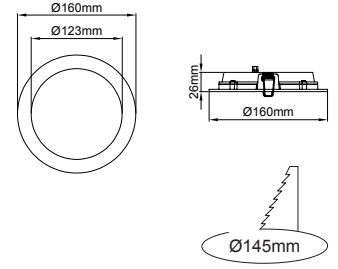

Lumea Slim Downlight

Lumea Slim Midi Downlight / I02.PLR.16078

* Code example / Kod örneği:
I02.PLR.16078 . 16 . 827 . WF . 01
1 2 3 4 5

Power / Güç	CRI	Order Code / Sipariş Kodu	Kelvin	Lümen T_c=50° Lümen
16W	CRI>80	I02.PLR.16078 . (..) . (...) . (..) . (..)	2700K	1520
			3000K	1568
			3500K	1600
			4000K	1632
			5000K	1680
CRI>90	I02.PLR.16078 . (..) . (...) . (..) . (..)	2700K	1414	
		3000K	1456	
		3500K	1485	
		4000K	1515	
		5000K	X	

Lumea Slim Mini Downlight / I02.PLR.16079

* Code example / Kod örneği:
I02.PLR.16079 . 11 . 827 . WF . 01
1 2 3 4 5

Power / Güç	CRI	Order Code / Sipariş Kodu	Kelvin	Lümen T_c=50° Lümen
11W	CRI>80	I02.PLR.16079 . (..) . (...) . (..) . (..)	2700K	1045
			3000K	1078
			3500K	1100
			4000K	1122
			5000K	1155
CRI>90	I02.PLR.16079 . (..) . (...) . (..) . (..)	2700K	972	
		3000K	1000	
		3500K	1020	
		4000K	1041	
		5000K	X	

Lumea Slim Micro Downlight / I02.PLR.16080

* Code example / Kod örneği:
I02.PLR.16080 . 6 . 827 . WF . 01
1 2 3 4 5

Power / Güç	CRI	Order Code / Sipariş Kodu	Kelvin	Lümen T_c=50° Lümen
6W	CRI>80	I02.PLR.16080 . (..) . (...) . (..) . (..)	2700K	570
			3000K	588
			3500K	600
			4000K	612
			5000K	630
CRI>90	I02.PLR.16080 . (..) . (...) . (..) . (..)	2700K	530	
		3000K	545	
		3500K	557	
		4000K	568	
		5000K	X	

- 1- Product code / Armatür kodu
- 2- Power / Güç
- 3- CRI / Kelvin
- 4- Reflector angle / Reflektör açısı
- 5- Colour / Ürün renk

Complete Code / Komple Kod	2	3		4		5	
	Watt - Driving Current / Watt - Sürüş Akımı	CRI / Kelvin		Reflector Angle / Reflektör Açısı		Product Color / Ürün Renk	
	28 28W - 700mA	827	CRI>80 - 2700K	927	CRI>90 - 2700K	WF 114° - Wide Flood	01 white
	24 21W - 500mA	830	CRI>80 - 3000K	930	CRI>90 - 3000K		02 ral 9010
	16 16W - 350mA	835	CRI>80 - 3500K	935	CRI>90 - 3500K		03 black
	11 11W - 250mA	840	CRI>80 - 4000K	940	CRI>90 - 4000K		04 gray
	6 6W - 180mA	850	CRI>80 - 5000K				05 dark gray
							06 special color