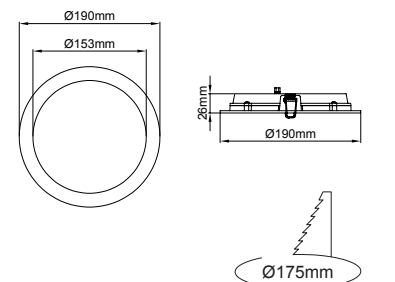

## Lumea Slim Mega Downlight / I02.PLR.16076

\* Code example / Kod örneği:

I02.PLR.16076 . 28 . 827 . WF . 01  
1 2 3 4 5

Power / Güç	CRI	Order Code / Sipariş Kodu	Kelvin	Lümen T <sub>c</sub> =50° Lümen
28W	CRI>80	I02.PLR.16076 . (.) . (...) . (.) . (.)	2700K	2706
			3000K	2761
			3500K	2817
			4000K	2875
			5000K	2961
	CRI>90	I02.PLR.16076 . (.) . (...) . (.) . (.)	2700K	2517
			3000K	2568
			3500K	2620
			4000K	2674
			5000K	X

## Lumea Slim Maxi Downlight / I02.PLR.16077

\* Code example / Kod örneği:

I02.PLR.16077 . 24 . 827 . WF . 01  
1 2 3 4 5

Power / Güç	CRI	Order Code / Sipariş Kodu	Kelvin	Lümen T <sub>c</sub> =50° Lümen
24W	CRI>80	I02.PLR.16077 . (.) . (...) . (.) . (.)	2700K	2282
			3000K	2352
			3500K	2400
			4000K	2450
			5000K	2523
	CRI>90	I02.PLR.16077 . (.) . (...) . (.) . (.)	2700K	2122
			3000K	2185
			3500K	2230
			4000K	2275
			5000K	X