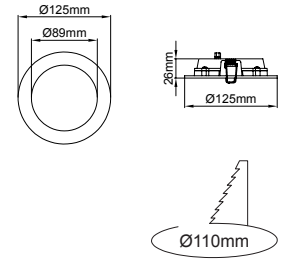

## Lumea Slim Maxi Downlight / I02.PLR.16077

\* Code example / Kod örneği:

I02.PLR.16077 . 24 . 827 . WF . 01  
1 2 3 4 5

Power / Güç	CRI	Order Code / Sipariş Kodu	Kelvin	Lümen T <sub>c</sub> =50° Lümen
24W	CRI>80	I02.PLR.16077 . (.) . (...) . (.) . (.)	2700K	2282
			3000K	2352
			3500K	2400
			4000K	2450
			5000K	2523
	CRI>90	I02.PLR.16077 . (.) . (...) . (.) . (.)	2700K	2122
			3000K	2185
			3500K	2230
			4000K	2275
			5000K	X

## Lumea Slim Midi Downlight / I02.PLR.16078

\* Code example / Kod örneği:  
I02.PLR.16078 . 16 . 827 . WF . 01  
1 2 3 4 5

Power / Güç	CRI	Order Code / Sipariş Kodu	Kelvin	Lümen T <sub>c</sub> =50° Lümen
16W	CRI>80	I02.PLR.16078 . (..) . (...) . (..) . (..)	2700K	1520
			3000K	1568
			3500K	1600
			4000K	1632
			5000K	1680
CRI>90	I02.PLR.16078 . (..) . (...) . (..) . (..)	2700K	1414	
		3000K	1456	
		3500K	1485	
		4000K	1515	
		5000K	X	

## Lumea Slim Mini Downlight / I02.PLR.16079

\* Code example / Kod örneği:  
I02.PLR.16079 . 11 . 827 . WF . 01  
1 2 3 4 5

Power / Güç	CRI	Order Code / Sipariş Kodu	Kelvin	Lümen T <sub>c</sub> =50° Lümen
11W	CRI>80	I02.PLR.16079 . (..) . (...) . (..) . (..)	2700K	1045
			3000K	1078
			3500K	1100
			4000K	1122
			5000K	1155
CRI>90	I02.PLR.16079 . (..) . (...) . (..) . (..)	2700K	972	
		3000K	1000	
		3500K	1020	
		4000K	1041	
		5000K	X	