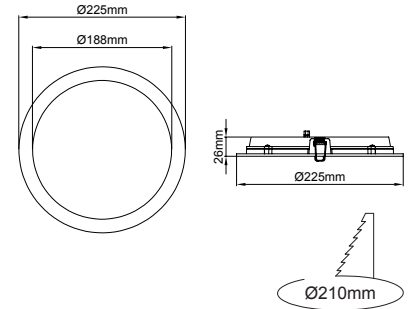

## Lumea Slim Mega Downlight / I02.PLR.16076

\* Code example / Kod örneği:

I02.PLR.16076 . 28 . 827 . WF . 01  
1 2 3 4 5

Power / Güç	CRI	Order Code / Sipariş Kodu	Kelvin	Lümen T <sub>c</sub> =50° Lümen
28W	CRI>80	I02.PLR.16076 . (.) . (...) . (.) . (.)	2700K	2706
			3000K	2761
			3500K	2817
			4000K	2875
			5000K	2961
	CRI>90	I02.PLR.16076 . (.) . (...) . (.) . (.)	2700K	2517
			3000K	2568
			3500K	2620
			4000K	2674
			5000K	X

## Lumea Slim Maxi Downlight / I02.PLR.16077

\* Code example / Kod örneği:

I02.PLR.16077 . 24 . 827 . WF . 01  
1 2 3 4 5

Power / Güç	CRI	Order Code / Sipariş Kodu	Kelvin	Lümen T <sub>c</sub> =50° Lümen
24W	CRI>80	I02.PLR.16077 . (.) . (...) . (.) . (.)	2700K	2282
			3000K	2352
			3500K	2400
			4000K	2450
			5000K	2523
	CRI>90	I02.PLR.16077 . (.) . (...) . (.) . (.)	2700K	2122
			3000K	2185
			3500K	2230
			4000K	2275
			5000K	X