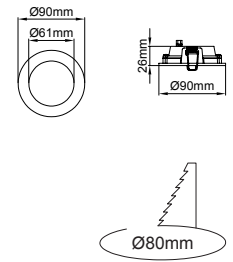

- 1- Product code / Armatür kodu
- 2- Power / Güç
- 3- CRI / Kelvin
- 4- Reflector angle / Reflektör açısı
- 5- Colour / Ürün renk

Complete Code / Komple Kod	2	3		4		5	
	Watt - Driving Current / Watt - Sürüş Akımı	CRI / Kelvin		Reflector Angle / Reflektör Açısı		Product Color / Ürün Renk	
	28 28W - 700mA	827	CRI>80 - 2700K	927	CRI>90 - 2700K	WF 114° - Wide Flood	01 white
	24 21W - 500mA	830	CRI>80 - 3000K	930	CRI>90 - 3000K		02 ral 9010
	16 16W - 350mA	835	CRI>80 - 3500K	935	CRI>90 - 3500K		03 black
	11 11W - 250mA	840	CRI>80 - 4000K	940	CRI>90 - 4000K		04 gray
	6 6W - 180mA	850	CRI>80 - 5000K				05 dark gray
							06 special color