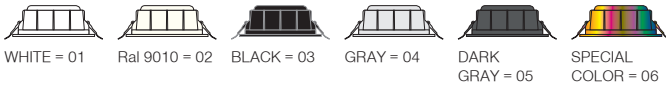

5 / Product Color / Ürün Renk

Technical Drawing / Teknik Çizim

4 / Reflector Angle / Reflektör Açısı

* See page 717 for ldt files. / Işık eğrileri için sayfa 717 bakınız.