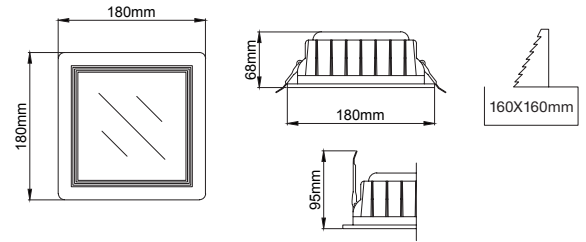

Karin Midi Downlight

Power Led Downlight Series / Power Led Ankarlı Serisi

5 / Product Color / Ürün Renk

Technical Drawing / Teknik Çizim

4 / Reflector Angle / Reflektör Açısı

* See page 717 for ldt files. / Işık eğrileri için sayfa 717 bakınız.

Power / Güç	CRI	Order Code / Sipariş Kodu	Kelvin	Lümen T _c =50° Lümen
19W	CRI>80	I02.PLR.15084 . (.) . (..) . (..) . (..)	2700K	1520
			3000K	1565
			3500K	1600
			4000K	1631
			5000K	1680
			2700K	1413
19W	CRI>90	I02.PLR.15084 . (.) . (..) . (..) . (..)	3000K	1455
			3500K	1488
			4000K	1517
			5000K	X
			2700K	X
			3000K	X
19W	CRI>98	I02.PLR.15084 . (.) . (..) . (..) . (..)	4000K	X
			3000K	X
			4000K	X

2	Watt - Driving Current / Watt - Sürüş Akımı	3	CRI / Kelvin	4	Reflector Angle / Reflektör Açısı	5	Product Color / Ürün Renk		
19	19W - 600mA	827	CRI>80 - 2700K	WF	65° - Wide Flood	01	white		
14	14W - 450mA	830	CRI>80 - 3000K			927	CRI>90 - 2700K	02	ral 9010
		835	CRI>80 - 3500K			930	CRI>90 - 3000K	03	black
		840	CRI>80 - 4000K			935	CRI>90 - 3500K	04	gray
		840	CRI>80 - 4000K			940	CRI>90 - 4000K	05	dark gray
		850	CRI>80 - 5000K			06	special color		