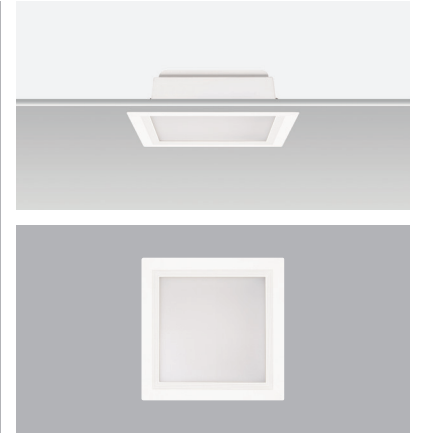

Karin Midi Downlight

Power Led Downlight Series / Power Led Ankarlı Serisi

5 / Product Color / Ürün Renk

Technical Drawing / Teknik Çizim

4 / Reflector Angle / Reflektör Açısı

* See page 717 for ldt files. / Işık eğrileri için sayfa 717 bakınız.

Karin Midi Downlight / I02.PLR.15084

* Code example / Kod örneği:

I02.PLR.15084 . 19 . 827 . WF . 01

- 1- Product code / Armatür kodu
- 2- Power / Güç
- 3- CRI / Kelvin
- 4- Reflector angle / Reflektör açısı
- 5- Colour / Ürün renk