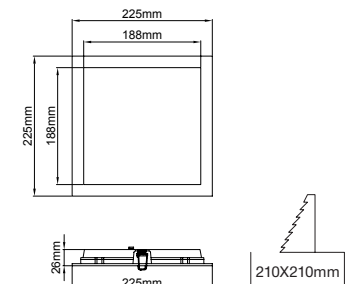

Power / Güç	CRI	Order Code / Sipariş Kodu	Kelvin	Lümen T _c =50° Lümen
33W	CRI>80	I02.PLR.16081 . (.) . (...) . (.) . (.)	2700K	3130
			3000K	3227
			3500K	3293
			4000K	3360
			5000K	3465
	CRI>90		2700K	2911
			3000K	3000
			3500K	3060
			4000K	3120
			5000K	X

Karin Slim Maxi Downlight / I02.PLR.16082

* Code example / Kod örneği:
I02.PLR.16082 . 23 . 827 . WF . 01
1 2 3 4 5

Power / Güç	CRI	Order Code / Sipariş Kodu	Kelvin	Lümen T _c =50° Lümen
23W	CRI>80	I02.PLR.16082 . (.) . (...) . (.) . (.)	2700K	2185
			3000K	2252
			3500K	2300
			4000K	2345
			5000K	2415
	CRI>90		2700K	2032
			3000K	2093
			3500K	2135
			4000K	2178
			5000K	X