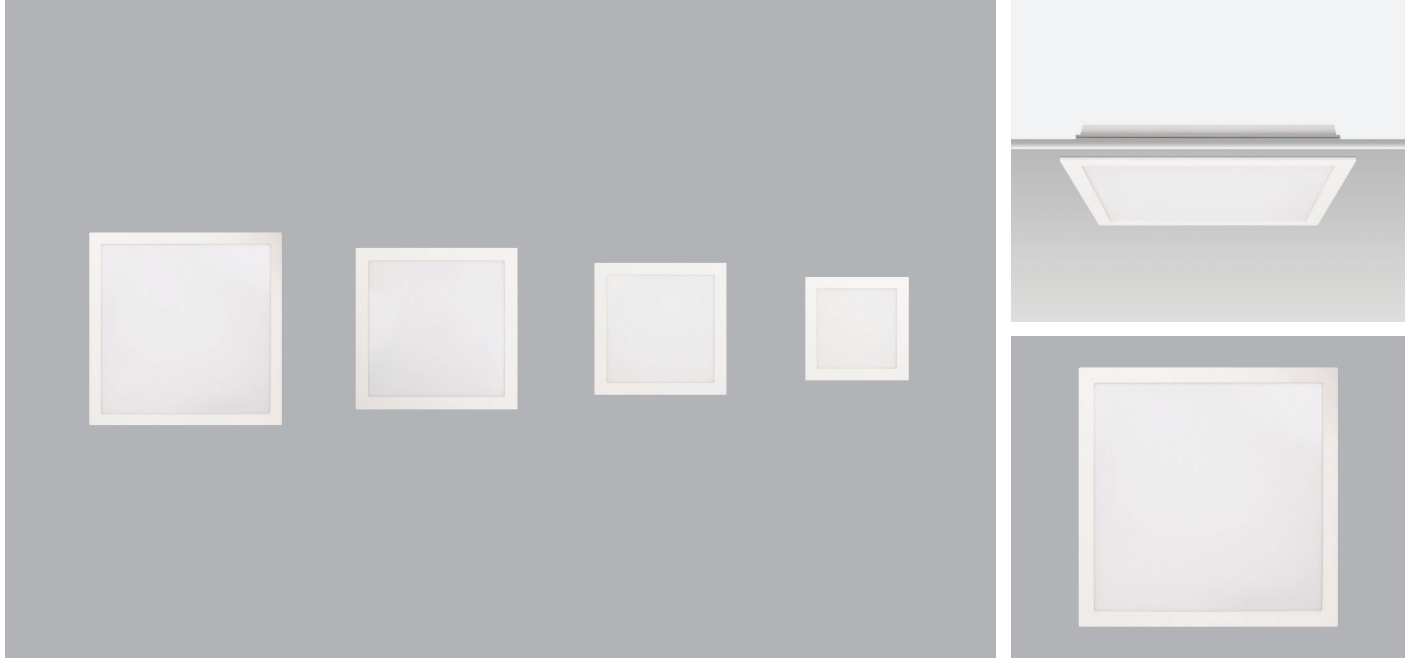

Karin Slim Downlight

4 / Reflector Angle / Reflektör Açısı

5 / Product Color / Ürün Renk

Karin Slim Mega Downlight / I02.PLR.16081

* Code example / Kod örneği:
I02.PLR.16081 . 33 . 827 . WF . 01
1 2 3 4 5