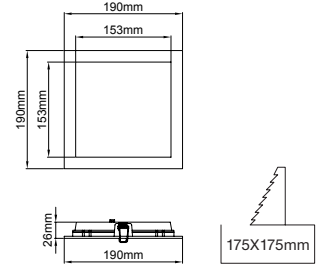

Karin Slim Downlight

Karin Slim Midi Downlight / I02.PLR.16084

* Code example / Kod örneği:

I02.PLR.16084 . 19 . 827 . WF . 01
1 2 3 4 5

Power / Güç	CRI	Order Code / Sipariş Kodu	Kelvin	Lümen T _c =50° Lümen
19W	CRI>80	I02.PLR.16084 . (..) . (...) . (..) . (..)	2700K	1807
			3000K	1864
			3500K	1900
			4000K	1940
			5000K	1995
CRI>90	I02.PLR.16084 . (..) . (...) . (..) . (..)	2700K	1681	
		3000K	1730	
		3500K	1765	
		4000K	1800	
		5000K	X	