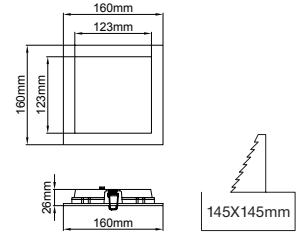

- 1- Product code / Armatür kodu
- 2- Power / Güç
- 3- CRI / Kelvin
- 4- Reflector angle / Reflektör açısı
- 5- Colour / Ürün renk

Complete Code / Komple Kod	2	3		4		5	
	Watt - Driving Current / Watt - Sürüş Akımı	CRI / Kelvin		Reflector Angle / Reflektör Açısı		Product Color / Ürün Renk	
	33 33W - 900mA	827	CRI>80 - 2700K	927	CRI>90 - 2700K	WF 114° - Wide Flood	01 white
	23 23W - 700mA	830	CRI>80 - 3000K	930	CRI>90 - 3000K		02 ral 9010
	19 19W - 600mA	835	CRI>80 - 3500K	935	CRI>90 - 3500K		03 black
	10 10W - 350mA	840	CRI>80 - 4000K	940	CRI>90 - 4000K		04 gray
		850	CRI>80 - 5000K				05 dark gray
						06 special color