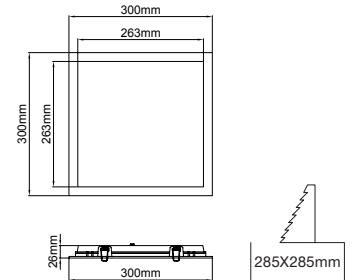

Karin Slim Downlight

4 / Reflector Angle / Reflektör Açısı

5 / Product Color / Ürün Renk

Karin Slim Mega Downlight / I02.PLR.16081

* Code example / Kod örneği:
I02.PLR.16081 . 33 . 827 . WF . 01
1 2 3 4 5

Power / Güç	CRI	Order Code / Sipariş Kodu	Kelvin	Lümen T _c =50° Lümen
33W	CRI>80	I02.PLR.16081 . (.) . (...) . (.) . (.)	2700K	3130
			3000K	3227
			3500K	3293
			4000K	3360
			5000K	3465
	CRI>90		2700K	2911
			3000K	3000
			3500K	3060
			4000K	3120
			5000K	X

Karin Slim Maxi Downlight / I02.PLR.16082

* Code example / Kod örneği:
I02.PLR.16082 . 23 . 827 . WF . 01
1 2 3 4 5

Power / Güç	CRI	Order Code / Sipariş Kodu	Kelvin	Lümen T _c =50° Lümen
23W	CRI>80	I02.PLR.16082 . (.) . (...) . (.) . (.)	2700K	2185
			3000K	2252
			3500K	2300
			4000K	2345
			5000K	2415
	CRI>90		2700K	2032
			3000K	2093
			3500K	2135
			4000K	2178
			5000K	X

- 1- Product code / Armatür kodu
- 2- Power / Güç
- 3- CRI / Kelvin
- 4- Reflector angle / Reflektör açısı
- 5- Colour / Ürün renk

Complete Code / Komple Kod	2	3		4		5	
	Watt - Driving Current / Watt - Sürüş Akımı	CRI / Kelvin		Reflector Angle / Reflektör Açısı		Product Color / Ürün Renk	
	33 33W - 900mA	827	CRI>80 - 2700K	927	CRI>90 - 2700K	WF 114° - Wide Flood	01 white
	23 23W - 700mA	830	CRI>80 - 3000K	930	CRI>90 - 3000K		02 ral 9010
	19 19W - 600mA	835	CRI>80 - 3500K	935	CRI>90 - 3500K		03 black
	10 10W - 350mA	840	CRI>80 - 4000K	940	CRI>90 - 4000K		04 gray
		850	CRI>80 - 5000K				05 dark gray
						06 special color	