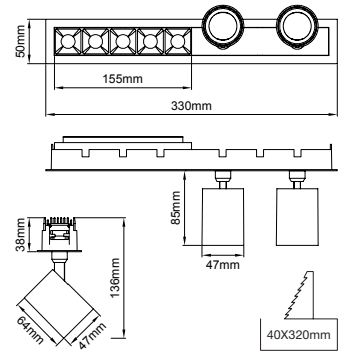

Pars Pico / I02.PLR.99963

* Code example / Kod örneği:

I02.PLR.99963 . 20 . 827 . ME . 01
1 2 3 4 5

Power / Güç	CRI	Order Code / Sipariş Kodu	Kelvin	Lümen T_c=50° Lümen
20W	CRI>80	I02.PLR.99963 . (..) . (...) . (..) . (..)	2700K	1692
			3000K	1726
			3500K	1761
			4000K	1796
			5000K	1850
CRI>90	I02.PLR.99963 . (..) . (...) . (..) . (..)	2700K	1581	
		3000K	1613	
		3500K	1645	
		4000K	1678	
		5000K	X	

Pars Pico / I02.PLR.99964

* Code example / Kod örneği:

I02.PLR.99964 . 11 . 827 . ME . 01
1 2 3 4 5

Power / Güç	CRI	Order Code / Sipariş Kodu	Kelvin	Lümen T_c=50° Lümen
11W	CRI>80	I02.PLR.99964 . (..) . (...) . (..) . (..)	2700K	910
			3000K	928
			3500K	947
			4000K	966
			5000K	995
CRI>90	I02.PLR.99964 . (..) . (...) . (..) . (..)	2700K	850	
		3000K	867	
		3500K	884	
		4000K	902	
		5000K	X	

2	Watt - Driving Current / Watt - Sürüş Akımı		3		CRI / Kelvin		4	Reflector Angle / Reflektör Açısı		5		Product Color / Ürün Renk	
	21	21W - 500mA	827	CRI>80 - 2700K	927	CRI>90 - 2700K		ME	30° - Medium	01	white		
	20	20W - 500mA	830	CRI>80 - 3000K	930	CRI>90 - 3000K	FL	45° - Flood	02	ral 9010			
	11	11W - 500mA	835	CRI>80 - 3500K	935	CRI>90 - 3500K	WF	60° - Wide Flood	03	black			
			840	CRI>80 - 4000K	940	CRI>90 - 4000K			04	gray			
			850	CRI>80 - 5000K					05	dark gray			
									06	special color			

(..)/ Complete Code / Komple Kod