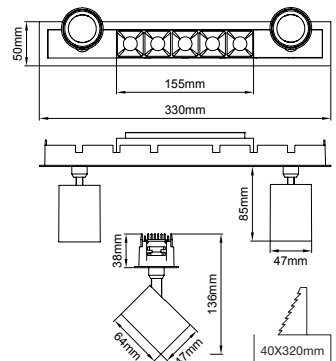

Pars Pico

4 / Reflector Angle / Reflektör Açısı

5 / Product Color / Ürün Renk

Pars Pico / I02.PLR.99961

* Code example / Kod örneği:
I02.PLR.99961 . 21 . 827 . ME . 01
1 2 3 4 5

Power / Güç	CRI	Order Code / Sipariş Kodu	Kelvin	Lümen T_C=50° Lümen		
21W	CRI>80	I02.PLR.99961 . (...) . (...) . (...) . (...)	2700K	1917		
			3000K	1955		
			3500K	1994		
			4000K	2034		
			5000K	2095		
			CRI>90	I02.PLR.99961 . (...) . (...) . (...) . (...)	2700K	1792
3000K	1828					
3500K	1865					
4000K	1902					
5000K	X					

Pars Pico / I02.PLR.99962

* Code example / Kod örneği:
I02.PLR.99962 . 20 . 827 . ME . 01
1 2 3 4 5

Power / Güç	CRI	Order Code / Sipariş Kodu	Kelvin	Lümen T_C=50° Lümen		
20W	CRI>80	I02.PLR.99962 . (...) . (...) . (...) . (...)	2700K	1692		
			3000K	1726		
			3500K	1761		
			4000K	1796		
			5000K	1850		
			CRI>90	I02.PLR.99962 . (...) . (...) . (...) . (...)	2700K	1581
3000K	1613					
3500K	1645					
4000K	1678					
5000K	X