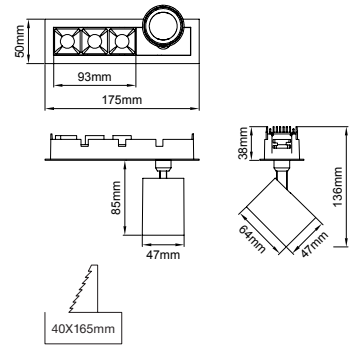

2	Watt - Driving Current / Watt - Sürüş Akımı		3		CRI / Kelvin		4	Reflector Angle / Reflektör Açısı		5		Product Color / Ürün Renk	
	21	21W - 500mA	827	CRI>80 - 2700K	927	CRI>90 - 2700K		ME	30° - Medium	01	white		
	20	20W - 500mA	830	CRI>80 - 3000K	930	CRI>90 - 3000K	FL	45° - Flood	02	ral 9010			
	11	11W - 500mA	835	CRI>80 - 3500K	935	CRI>90 - 3500K	WF	60° - Wide Flood	03	black			
			840	CRI>80 - 4000K	940	CRI>90 - 4000K			04	gray			
			850	CRI>80 - 5000K					05	dark gray			
									06	special color			

(..)/ Complete Code / Komple Kod