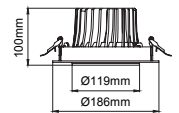

- 1- Product code / Armatür kodu
- 2- Power / Güç
- 3- CRI / Kelvin
- 4- Reflector angle / Reflektör açısı
- 5- Colour / Ürün renk

Power / Güç	CRI	Order Code / Sipariş Kodu	Kelvin	Lümen T _c =50° Lümen
27W	CRI>80	I02.PLR.15015 . (..) . (..) . (..) . (..)	2700K	2940
			3000K	3030
			3500K	3092
			4000K	3155
			5000K	3250
	CRI>90	I02.PLR.15015 . (..) . (..) . (..) . (..)	2700K	2734
			3000K	2818
			3500K	2875
			4000K	2935
			5000K	X

Complete Code / Komple Kod	2	3		4		5						
	Watt - Driving Current / Watt - Sürüş Akımı	CRI / Kelvin		Reflector Angle / Reflektör Açısı		Product Color / Ürün Renk						
	27 27W - 700mA	827	CRI>80 - 2700K	927	CRI>90 - 2700K	SP	16° - Spot	01	white			
			830					CRI>80 - 3000K	930	CRI>90 - 3000K	02	ral 9010
			835					CRI>80 - 3500K	935	CRI>90 - 3500K	03	black
			840					CRI>80 - 4000K	940	CRI>90 - 4000K	04	gray
			850					CRI>80 - 5000K			05	dark gray
											06	special color