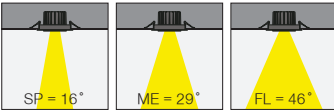

4 / Reflector Angle / Reflektör Açısı

5 / Product Color / Ürün Renk

* See page 757 for ldt files. / Işık eğrileri için sayfa 757 bakınız.

Torres / I02.PLR.15015

* Code example / Kod örneği:

I02.PLR.15015 . 27 . 827 . SP . 01

- 1- Product code / Armatür kodu
- 2- Power / Güç
- 3- CRI / Kelvin
- 4- Reflector angle / Reflektör açısı
- 5- Colour / Ürün renk

Power / Güç	CRI	Order Code / Sipariş Kodu	Kelvin	Lümen T _c =50° Lümen
27W	CRI>80	I02.PLR.15015 . (..) . (..) . (..) . (..)	2700K	2940
			3000K	3030
			3500K	3092
			4000K	3155
			5000K	3250
	CRI>90	I02.PLR.15015 . (..) . (..) . (..) . (..)	2700K	2734
			3000K	2818
			3500K	2875
			4000K	2935
			5000K	X

Complete Code / Komple Kod	2	3		4		5						
	Watt - Driving Current / Watt - Sürüş Akımı	CRI / Kelvin		Reflector Angle / Reflektör Açısı		Product Color / Ürün Renk						
	27 27W - 700mA	827	CRI>80 - 2700K	927	CRI>90 - 2700K	SP	16° - Spot	01	white			
			830					CRI>80 - 3000K	930	CRI>90 - 3000K	02	ral 9010
			835					CRI>80 - 3500K	935	CRI>90 - 3500K	03	black
			840					CRI>80 - 4000K	940	CRI>90 - 4000K	04	gray
			850					CRI>80 - 5000K			05	dark gray
											06	special color