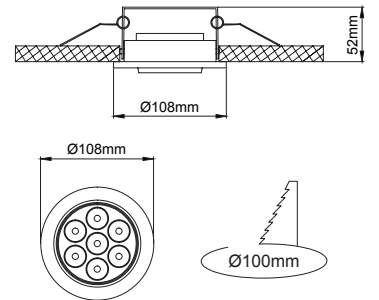

I02.PLR.01020 . 8 . 827 . SP . 01
1 2 3 4 5

- 1- Product code / Armatür kodu
- 2- Power / Güç
- 3- CRI / Kelvin
- 4- Reflector angle / Reflektör açısı
- 5- Colour / Ürün renk

Power / Güç	CRI	Order Code / Sipariş Kodu	Kelvin	Lümen T _c =50° Lümen
8W	CRI>80	I02.PLR.15045 . (.) . (...) . (.) . (.)	2700K	922
			3000K	950
			3500K	970
			4000K	990
			5000K	1020
	CRI>90	I02.PLR.15045 . (.) . (...) . (.) . (.)	2700K	857
			3000K	884
			3500K	902
			4000K	920
			5000K	X

Lumea Mini / I02.PLR.01020

* Code example / Kod örneği:

I02.PLR.01020 . 6 . 827 . SP . 01
1 2 3 4 5

- 1- Product code / Armatür kodu
- 2- Power / Güç
- 3- CRI / Kelvin
- 4- Reflector angle / Reflektör açısı
- 5- Colour / Ürün renk

Power / Güç	CRI	Order Code / Sipariş Kodu	Kelvin	Lümen T _c =50° Lümen
6W	CRI>80	I02.PLR.01020 . (.) . (...) . (.) . (.)	2700K	713
			3000K	735
			3500K	750
			4000K	765
			5000K	788
	CRI>90	I02.PLR.01020 . (.) . (...) . (.) . (.)	2700K	663
			3000K	684
			3500K	698
			4000K	712
			5000K	X