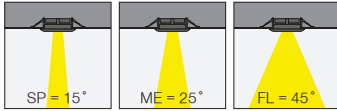

4 / Reflector Angle / Reflektör Açısı