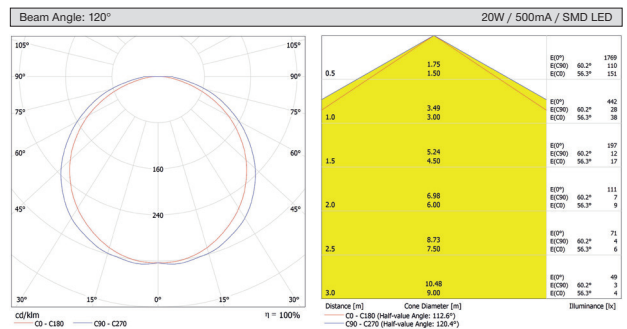

# LDT Files / LDT Dataları

Linea Led Series / Linea Led Serisi

I02.LL.19720

I02.LL.19725

I02.LL.19726

I02.LL.19727

I02.LL.19730

I02.LL.19731