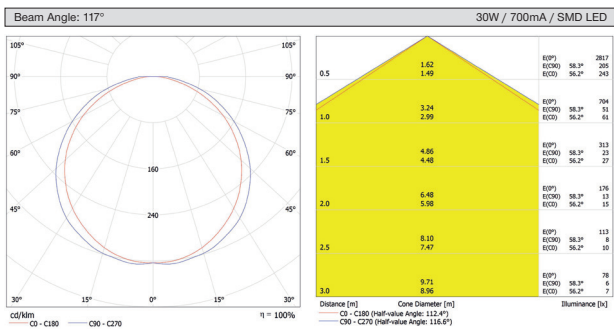

# LDT Files / LDT Dataları

Linea Led Series / Linea Led Serisi

I02.LL.19720

I02.LL.19725

I02.LL.19726

I02.LL.19727

I02.LL.19730

I02.LL.19731