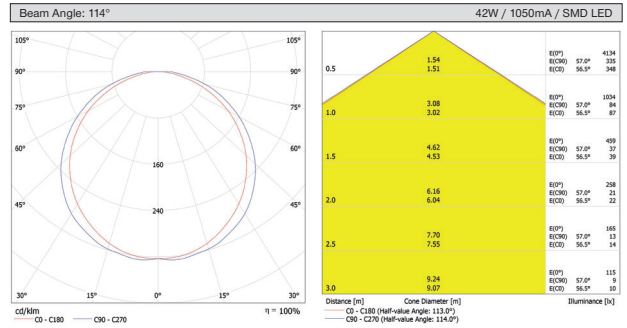

# LDT Files / LDT Dataları

Linea Led Series / Linea Led Serisi

I02.LL.19720

I02.LL.19725

I02.LL.19726

I02.LL.19727

I02.LL.19730

I02.LL.19731