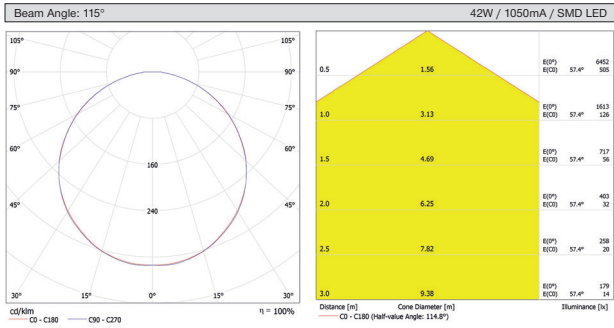

# LDT Files / LDT Dataları

Linea Led Series / Linea Led Serisi

I02.LL.19720

I02.LL.19725

I02.LL.19726

I02.LL.19727

I02.LL.19730

I02.LL.19731