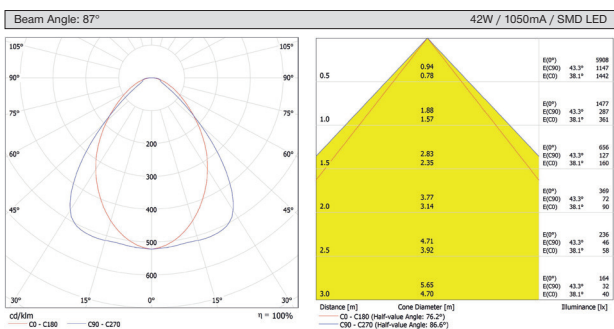

# LDT Files / LDT Dataları

Linea Led Series / Linea Led Serisi

I02.LL.19720

I02.LL.19725

I02.LL.19726

I02.LL.19727

I02.LL.19730

I02.LL.19731