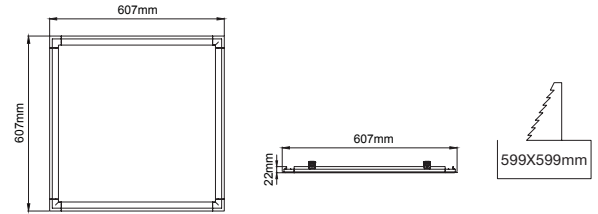

Panel Recessed

4 / Product Color / Ürün Renk

Technical Drawing / Teknik Çizim

Beam Angle / Işık Açısı

Panel Recessed / I02.LL.18621

* Code example / Kod örneği:

I02.LL.18621.042.830.01
1 2 3 4

Lenght / Uzunluk (A)	CRI	Order Code / Sipariş Kodu	Kelvin	42W 1050mA lm
607x607mm	CRI>80	I02.LL.18621.(...).(...). (...).(...)	2700K	3752
			3000K	3844
			3500K	3904
			4000K	4053
			5000K	4112
CRI>90	I02.LL.18621.(...).(...). (...).(...)		2700K	3129
			3000K	3218
			3500K	3278
			4000K	3397

Lenght / Uzunluk (AxB)	Cutout Dimension / Kesim Ölçüsü	2 Watt - Driving Current / Watt - Sürüş Akımı	3 CRI / Kelvin		4 Product Color / Ürün Renk
			827 CRI>80 - 2700K	927 CRI>90 - 2700K	
607x607mm	599x599mm	42 42W - 1050mA	830 CRI>80 - 3000K	930 CRI>90 - 3000K	01 white
			835 CRI>80 - 3500K	935 CRI>90 - 3500K	02 ral 9010
			840 CRI>80 - 4000K	940 CRI>90 - 4000K	03 black
			850 CRI>80 - 5000K		04 gray
					05 dark gray
				06 special color	