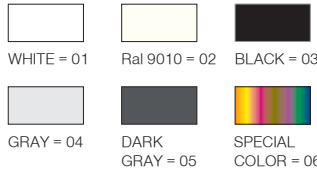

4 / Product Color / Ürün Renk

Beam Angle / Işık Açısı

Suspension Wire

Description / Tanım

Aluminium body. Opal or microprismatic diffuser options available. Mains voltage: 220-240V / 50-60Hz. 1-10V, DALI, Casambi DIM, Tunable White DALI, Tunable White CASAMBI, options available. Emergency kit system can be integrated. Basic colours: white, black, silver, antracite dark gray and special color options available upon request. Steel suspension wire with up to 5mt lenght option together with standart or central baldachine.

Product Data / Ürün Bilgileri

Article Nr. (AVOLUX)	102.LL.21107,(Power),(CRI),(Colour)
Material / Malzeme	Aluminium
Outer Diameter / Dış Çap	30x30cm
Height / Yükseklik	75mm
Weight / Ağırlık	1.8kg
Mouting method / Montaj yöntemi	Suspendant / Sarkıt

Lighting Technology / Aydınlatma Teknolojisi

Colour Temperature / Renk Sıcaklığı	2700K	3000K	3500K	4000K	5000K
Luminous flux / Işık akısı	1213lm	1252lm	1271lm	1320lm	1339lm
System efficiency / Sistem verimliliği	87lm/W	89lm/W	91lm/W	94lm/W	96lm/W
Colour rendering / Renk oluşturma	80CRI	80CRI	80CRI	80CRI	80CRI
Beam angle / Işın açısı	114°	114°	114°	114°	114°
Light Output / Işık çıkışı	Only Direct / Sadece Direkt				