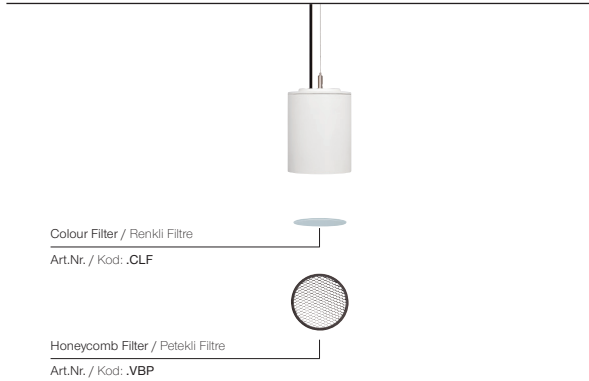

- Aluminium profile body.
- Mains voltage: 220-240V / 50-60Hz.
- Clever thermal design.
- DALI, 1-10V and switch dimming options available upon request.
- Clear safety glass.
- Basic colours: white, black, silver, dark silver and special color options.
- Rustic black, copper, matt chrome and brass coating options available upon request.
- Honeycomb filter and colour filter accesories available.
- Medium beam angle option available with rotationally symmetric light distribution.

- Alüminyum profil gövde.
- 220-240V / 50-60Hz enerji girişi.
- Akıllı soğutma tasarımı.
- 1-10V, DALI ve switch dim seçenekleri bulunmaktadır.
- Tamperli cam.
- Standart renkler: beyaz, siyah, gri, koyu gri ve isteğe bağlı özel renk seçeneği mevcuttur.
- Pirinç, mat krom, bakır ve rustik siyah kaplama seçenekleri isteğe bağlı uygulanabilir.
- Bal peteği filtre ve renkli filtre aksesuar seçenekleri mevcuttur.
- Simetrik ışık çıkışı sağlayan orta açılı reflektör seçeneği mevcuttur.

Accessories / Aksesuarlar

*See page 459 for Idt files.
*Işık eğrileri için sayfa 459 bakınız.

Cub Mini Pendant / I01.MLP.14024

LED	COB LED	
Led Power / Led Gücü	6W	
System Power / Sistem Gücü	7W	
Lumen Output from Fixture / Armatür Çıkış Lümeni CRI>80	2700K	650
	3000K	672
	3500K	690
	4000K	713
	5000K	734
Lumen Output from Fixture / Armatür Çıkış Lümeni CRI>90	2700K	590
	3000K	608
	3500K	626
	4000K	645
5000K	X	
Meat / Et COB	1800K	X
Food / Gıda COB	2400K	X
Mains Switch Dim Option / 220V Anahtar Dim Opsiyonu		✓
1-10V Dimming Option / 1-10V Dim Seçeneği		✓
Dali Dimming Option / Dali Dim Seçeneği		✓

Steel suspension cord with up to 5mt length option.

5mt yüksekliğe kadar ayarlanabilen çelik sarkıt tel seçeneği.

Mains feed cover with integrated cable cord grip integrated.

Plastik kablo tutacağı entegre edilmiş rozans armatürle birlikte verilmektedir.