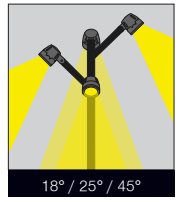

Multi Panda Maxi ST

Multi Panda Maxi ST / 007.ST.00521

LED	Power LED	
System Power / Sistem Gücü	60W	
Lumen Output from Fixture / Armatür Çıkış Lümeni CRI>80	2700K	6740
	3000K	6875
	3500K	7015
	4000K	7160
	6000K	7375
Driving Current / Sürüş Akımı	700mA	
Dali Dimming Option / Dali Dim Seçeneği	✓	