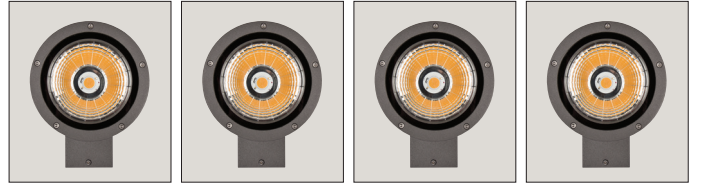

## Koala / O07.WA.06025

Code / Kod	WA.06025	
System Power / Sistem Gücü	40W	
Lumen Output from Fixture / Armatür Çıkış Lümeni CRI>80	2700K	5230
	3000K	5335
	3500K	5445
	4000K	5556
	5000K	5720
Driving Current / Sürüş Akımı	1050mA	
Dali Dimming Option / Dali Dim Seçeneği	✓	
1-10V Dimming Option / 1-10V Dim Seçeneği	✓	

### EN

- Corrosion resistant die cast aluminium alloy.
- Installation with bracket on walls.
- Mains voltage: 220-240V / 50-60Hz.
- Spot, medium, medium flood, wide and wide flood beam angles available.
- Convenient to be used with COB led.
- Led colour temperatures are optionally 2700K, 3000K, 3500K, 4000K and 5000K.
- Thermal shock resistant safety glass.
- Weatherproof and durable silicone rubber gasket.
- Ultraviolet stabilized polyester powder coat finish in white, black, dark gray and light gray finish.
- Luminaire can be installed in any burning position.
- Double layer polyester powder paint resistant to corrosion and salt spray fog.
- All external screws are stainless steel.
- High colour consistency: <3 SDCM
- Up to 139lm/W efficiency.

### TR

- Korozyona dayanıklı alüminyum gövde.
- Duvara braketli montaj sistemine sahiptir.
- 220-240V / 50-60Hz enerji girişi.
- Dar, orta, orta geniş, geniş ve çok geniş açı seçenekleri mevcuttur.
- COB Led ile kullanıma uygundur.
- 2700K, 3000K, 3500K, 4000K ve 5000K renk sıcaklığı seçenekleri mevcuttur.
- Termal şoka dayanıklı tamperli cam.
- Su geçirmezliği sağlayan silikon conta.
- Ultraviyole ışımaya dayanıklı beyaz, açık gri, antrasit gri ve siyah elektrostatik toz boyalı.
- Armatür aşağı veya yukarı bakacak şekilde istenildiği gibi monte edilebilir.
- Çift katmanlı polyester toz boya sayesinde korozyona ve tuza dayanıklı gövde.
- Tüm dış civatalar paslanmaz çelik.
- Yüksek LED renk uyumu: <3 SDCM
- 139lm/W'a kadar ulaşan verim.