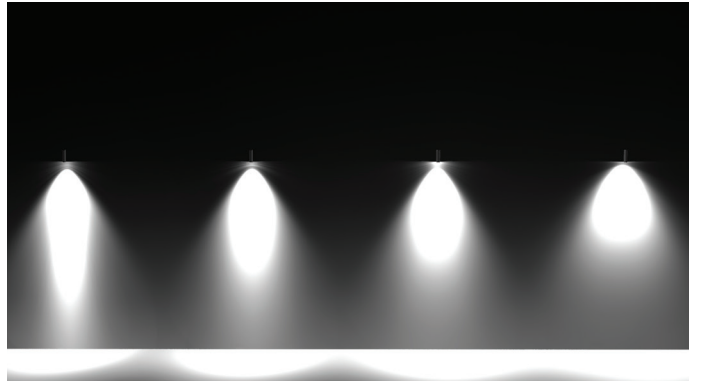

## Koala / O07.WA.06025

Code / Kod	WA.06025	
System Power / Sistem Gücü	40W	
Lumen Output from Fixture / Armatür Çıkış Lümeni CRI>80	2700K	5230
	3000K	5335
	3500K	5445
	4000K	5556
	5000K	5720
Driving Current / Sürüş Akımı	1050mA	
Dali Dimming Option / Dali Dim Seçeneği	✓	
1-10V Dimming Option / 1-10V Dim Seçeneği	✓	

### EN

- Corrosion resistant die cast aluminium alloy.
- Installation with bracket on walls.
- Mains voltage: 220-240V / 50-60Hz.
- Spot, medium, medium flood, wide and wide flood beam angles available.
- Convenient to be used with COB led.
- Led colour temperatures are optionally 2700K, 3000K, 3500K, 4000K and 5000K.
- Thermal shock resistant safety glass.
- Weatherproof and durable silicone rubber gasket.
- Ultraviolet stabilized polyester powder coat finish in white, black, dark gray and light gray finish.
- Luminaire can be installed in any burning position.
- Double layer polyester powder paint resistant to corrosion and salt spray fog.
- All external screws are stainless steel.
- High colour consistency: <3 SDCM
- Up to 139lm/W efficiency.

### TR

- Korozyona dayanıklı alüminyum gövde.
- Duvara braketli montaj sistemine sahiptir.
- 220-240V / 50-60Hz enerji girişi.
- Dar, orta, orta geniş, geniş ve çok geniş açı seçenekleri mevcuttur.
- COB Led ile kullanıma uygundur.
- 2700K, 3000K, 3500K, 4000K ve 5000K renk sıcaklığı seçenekleri mevcuttur.
- Termal şoka dayanıklı tamperli cam.
- Su geçirmezliği sağlayan silikon conta.
- Ultraviyole ışımaya dayanıklı beyaz, açık gri, antrasit gri ve siyah elektrostatik toz boyalı.
- Armatür aşağı veya yukarı bakacak şekilde istenildiği gibi monte edilebilir.
- Çift katmanlı polyester toz boya sayesinde korozyona ve tuza dayanıklı gövde.
- Tüm dış civatalar paslanmaz çelik.
- Yüksek LED renk uyumu: <3 SDCM
- 139lm/W'a kadar ulaşan verim.