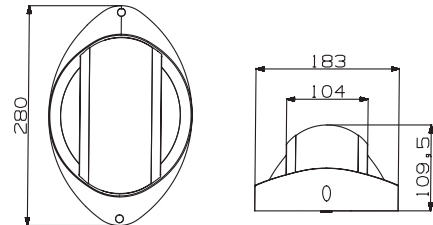

Balkon

Balkon / O07.WA.07820

Code / Kod	WA.07820	
System Power / Sistem Gücü	12.5W	
Lumen Output from Fixture / Armatür Çıkış Lümeni CRI>80	2700K	871
	3000K	889
	3500K	907
	4000K	925
	6000K	944

Balkon / O07.WA.07837

Code / Kod	WA.07837	
System Power / Sistem Gücü	12.5W	
Lumen Output from Fixture / Armatür Çıkış Lümeni CRI>80	2700K	871
	3000K	889
	3500K	907
	4000K	925
	6000K	944