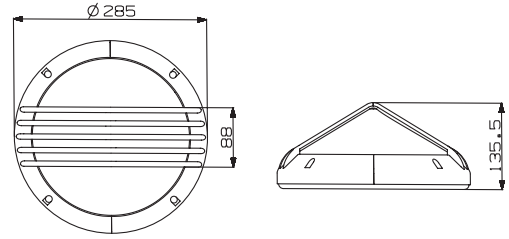

Balkon

Balkon / O07.WA.07820

Code / Kod	WA.07820	
System Power / Sistem Gücü	12.5W	
Lumen Output from Fixture / Armatür Çıkış Lümeni CRI>80	2700K	871
	3000K	889
	3500K	907
	4000K	925
	6000K	944

Balkon / O07.WA.07837

Code / Kod	WA.07837	
System Power / Sistem Gücü	12.5W	
Lumen Output from Fixture / Armatür Çıkış Lümeni CRI>80	2700K	871
	3000K	889
	3500K	907
	4000K	925
	6000K	944